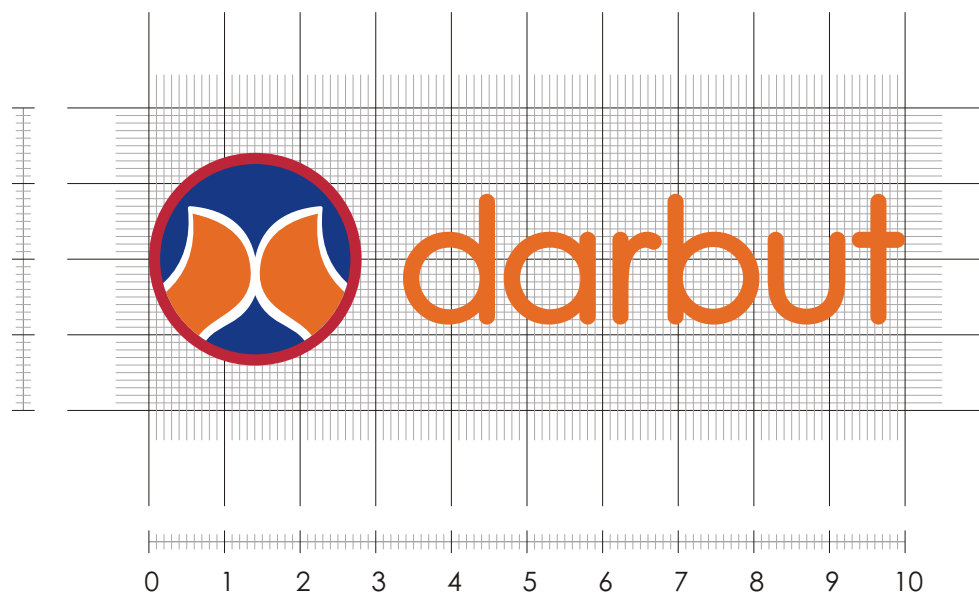

Budowa Znak